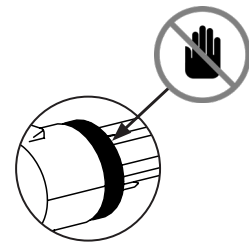

SENTIR edge KS4 PRO

Assembly instructions

SENTIR®
edge

4