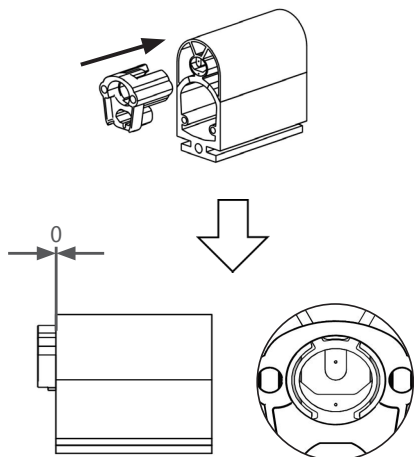

## Assembly instructions

**SENTIR**<sup>®</sup>  
*edge*

+49 2941 9793-0  
+1 973 586 9600  
+86 25 856 73990

1x

1x

1

2

3