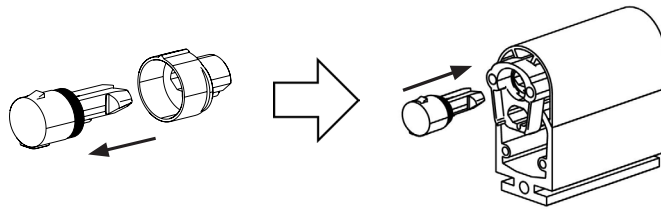

SENTIR edge KS4 PRO

Assembly instructions

SENTIR®
edge

4