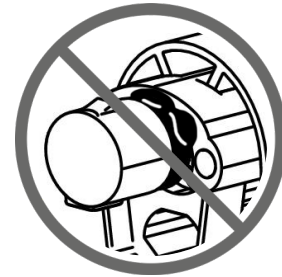

SENTIR edge KS4 PRO

Assembly instructions

SENTIR®
edge

4