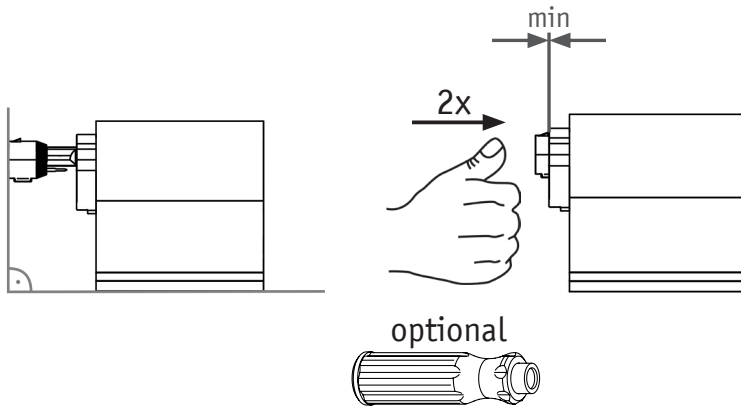

SENTIR edge KS4 PRO

Assembly instructions

SENTIR®
edge

4