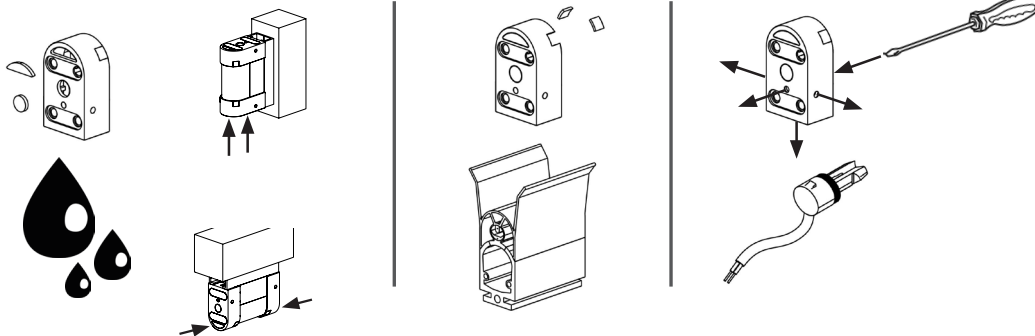

## Assembly instructions

**SENTIR**<sup>®</sup>  
*edge*

+49 2941 9793-0  
+1 973 586 9600  
+86 25 856 73990

1x

1x

1

2

3