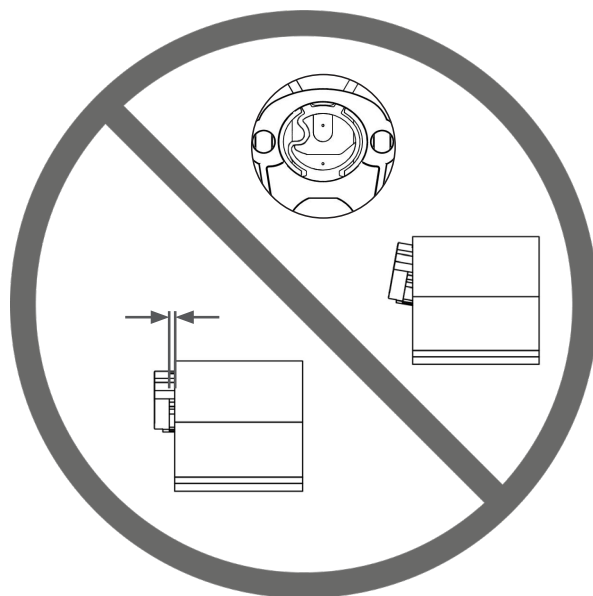

# SENTIR edge KS4 PRO