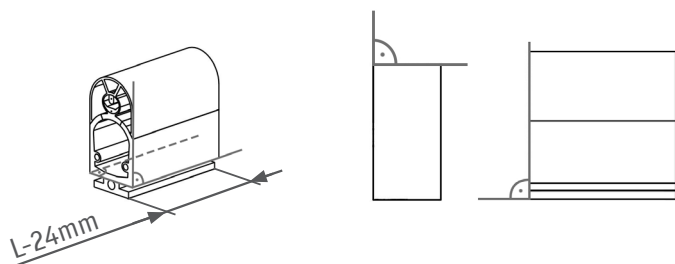

## Assembly instructions

**SENTIR**<sup>®</sup>  
*edge*

+49 2941 9793-0  
+1 973 586 9600  
+86 25 856 73990

1x

1x

1

2

3